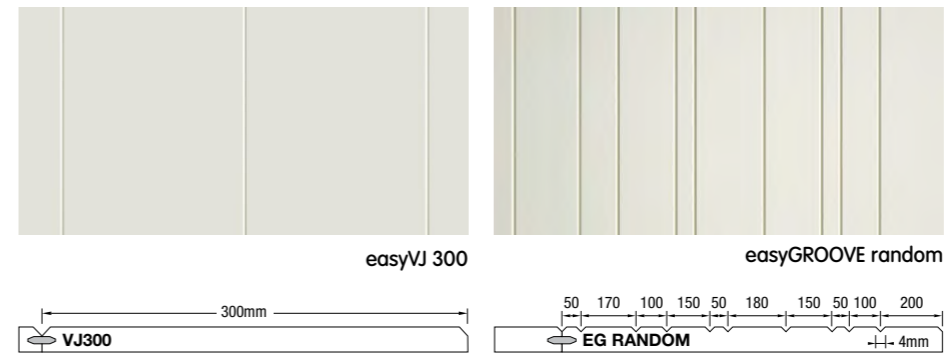

easyGROOVE random

easyREGENCY 75

easyREGENCY 150

easyVJ 150

For more inspiration and real projects or FAQs visit

GP GENERAL PURPOSE						
LENGTH	900mm	2400mm	2700mm	3000mm	3600mm	4500mm
WIDTH	1200mm	1200mm	1200mm	1200mm	1200mm	1200mm
THICKNESS	9mm	9mm	9mm	9mm	9mm	9mm
easyVJ 60	-	60420	-	60422	60423	-
easyVJ 100	60011	60012	60013	60014	60016	60017
easyVJ 150	-	60025	60026	60027	60028	60029
easyVJ 300	-	60437	-	60438	60439	-
easyREGENCY 75	-	60424	-	60426	60427	-
easyREGENCY 150	60031	60032	-	60033	60034	60035
easyGROOVE random	-	60100	-	60101	60102	-