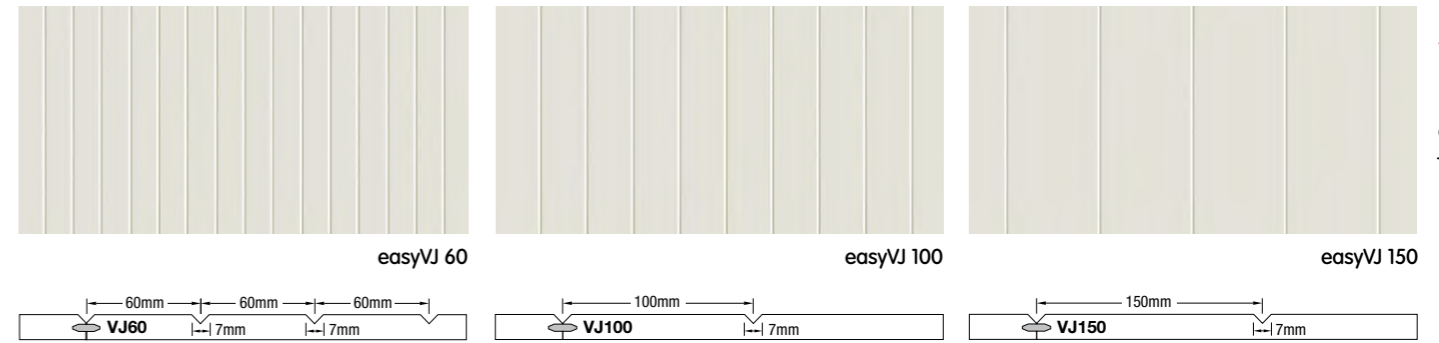

easyGROOVE random

easyREGENCY 75

easyREGENCY 150

easyVJ 150

For more inspiration and real projects or FAQs visit

GP GENERAL PURPOSE						
LENGTH	900mm	2400mm	2700mm	3000mm	3600mm	4500mm
WIDTH	1200mm	1200mm	1200mm	1200mm	1200mm	1200mm
THICKNESS	9mm	9mm	9mm	9mm	9mm	9mm
easyVJ 60	-	60420	-	60422	60423	-
easyVJ 100	60011	60012	60013	60014	60016	60017
easyVJ 150	-	60025	60026	60027	60028	60029
easyVJ 300	-	60437	-	60438	60439	-
easyREGENCY 75	-	60424	-	60426	60427	-
easyREGENCY 150	60031	60032	-	60033	60034	60035
easyGROOVE random	-	60100	-	60101	60102	-